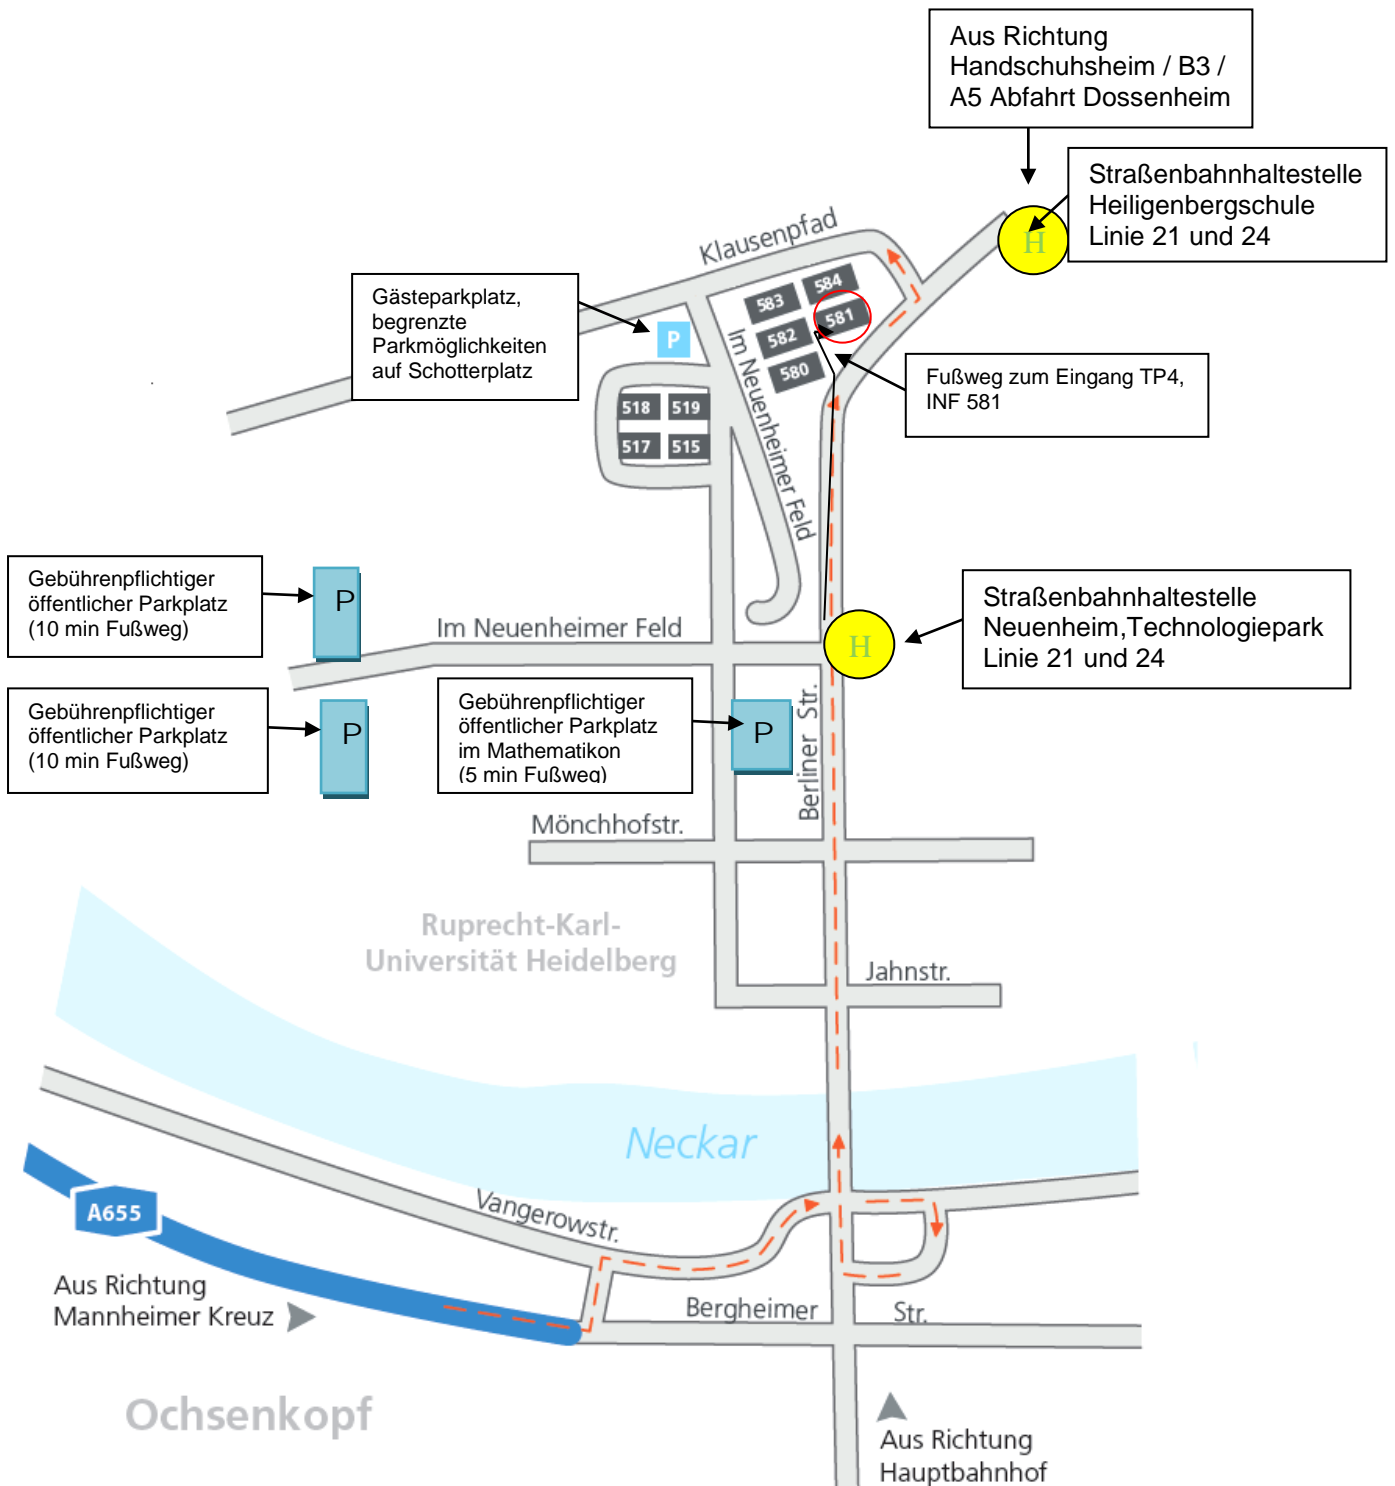

## Anreise und Parkmöglichkeiten

Deutsches Krebsforschungszentrum, Krebsregister Baden-Württemberg, Im Neuenheimer Feld 581 / TP4, 69120 Heidelberg

Am Autobahnenende A656 erst links, dann rechts abbiegen in die Vangerowstraße; Der Ausschilderung B3 Richtung Weinheim folgen (**Achtung fest installierter Blitzer auf der A656, 70 km/h erlaubt**) Rechts von der Vangerowstraße auf die Ernst-Walz-Brücke abbiegen. Weiterhin der Beschilderung B3 Richtung Weinheim folgen. Geradeaus der Berliner Straße (ca. 860 m) folgen. Biegen Sie nach der 3. Ampel links ab „Im Neuenheimer Feld“ zu den Parkplätzen.